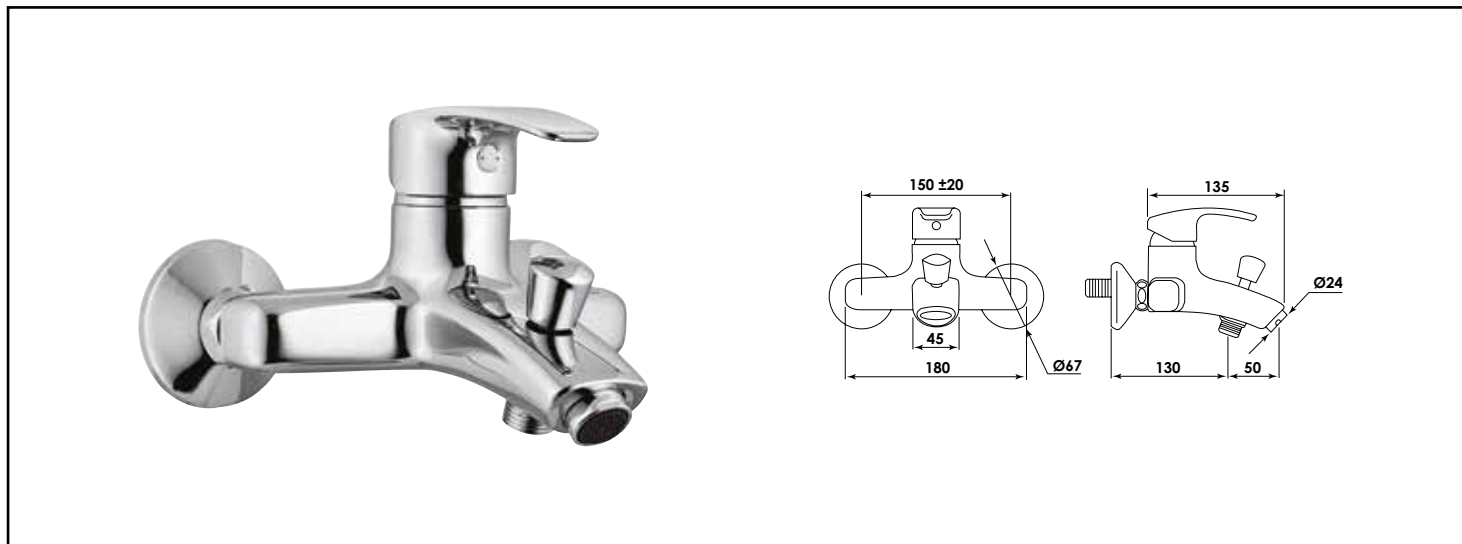

Référence : **501013002**

MITIGEUR DE BAIN-DOUCHE MURAL ACCESS'O - TECHNOLOGIE C2 - ROLF

■ **UN DESIGN SOBRE ET TENDANCE.**

■ **INSTALLATION RAPIDE ET FACILE GRÂCE À LA TECHNOLOGIE FIXOFAST.**

■ **ECONOMIES D'EAU ET D'ÉNERGIE GRÂCE À LA TECHNOLOGIE C2**

DESCRIPTION

Chromé - Manette métal - Cartouche céramique Ø40 mm C2 - Bec fixe avec aérateur anticalcaire - Limiteur de débit par point dur - Limiteur de température réglable. Livré avec raccords muraux Laiton chromé excentrés de 10 mm en M15/21 (G1/2") et M20/27 avec système de fixation facilitant FIXOFAST - Rosaces métal chromé Ø67 mm - Mitigeur avec écrous prisonniers F20/27 verrouillables à étanchéité intégrée - Sortie douchette en M15/21 (G1/2") - Clapet anti-retour - Inverseur automatique - NF classement E3/1 C2 A2 U3 (BBBA)

APPLICATIONS

Elément pour robinetterie sanitaire

CONDITIONS D'UTILISATION

Pression maximum : 5 bar - Pression d'utilisation : 3 bar - Température maximum de l'eau : 80°C (176°F) - produit Conforme aux réglementations en vigueur